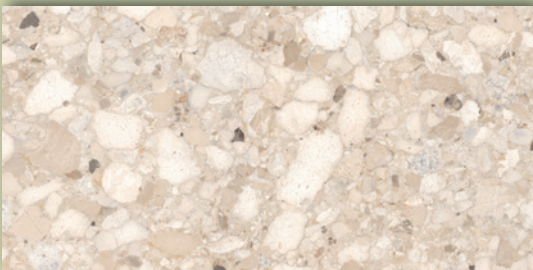

DUST

INKWELL

OUTDOOR & INDOOR

LEVIGATO

DARK

BEIGE

PEARL

FEINSTEINZEUG
GLASIERT
DURCHGEFÄRBT
REKTIFIZIERT