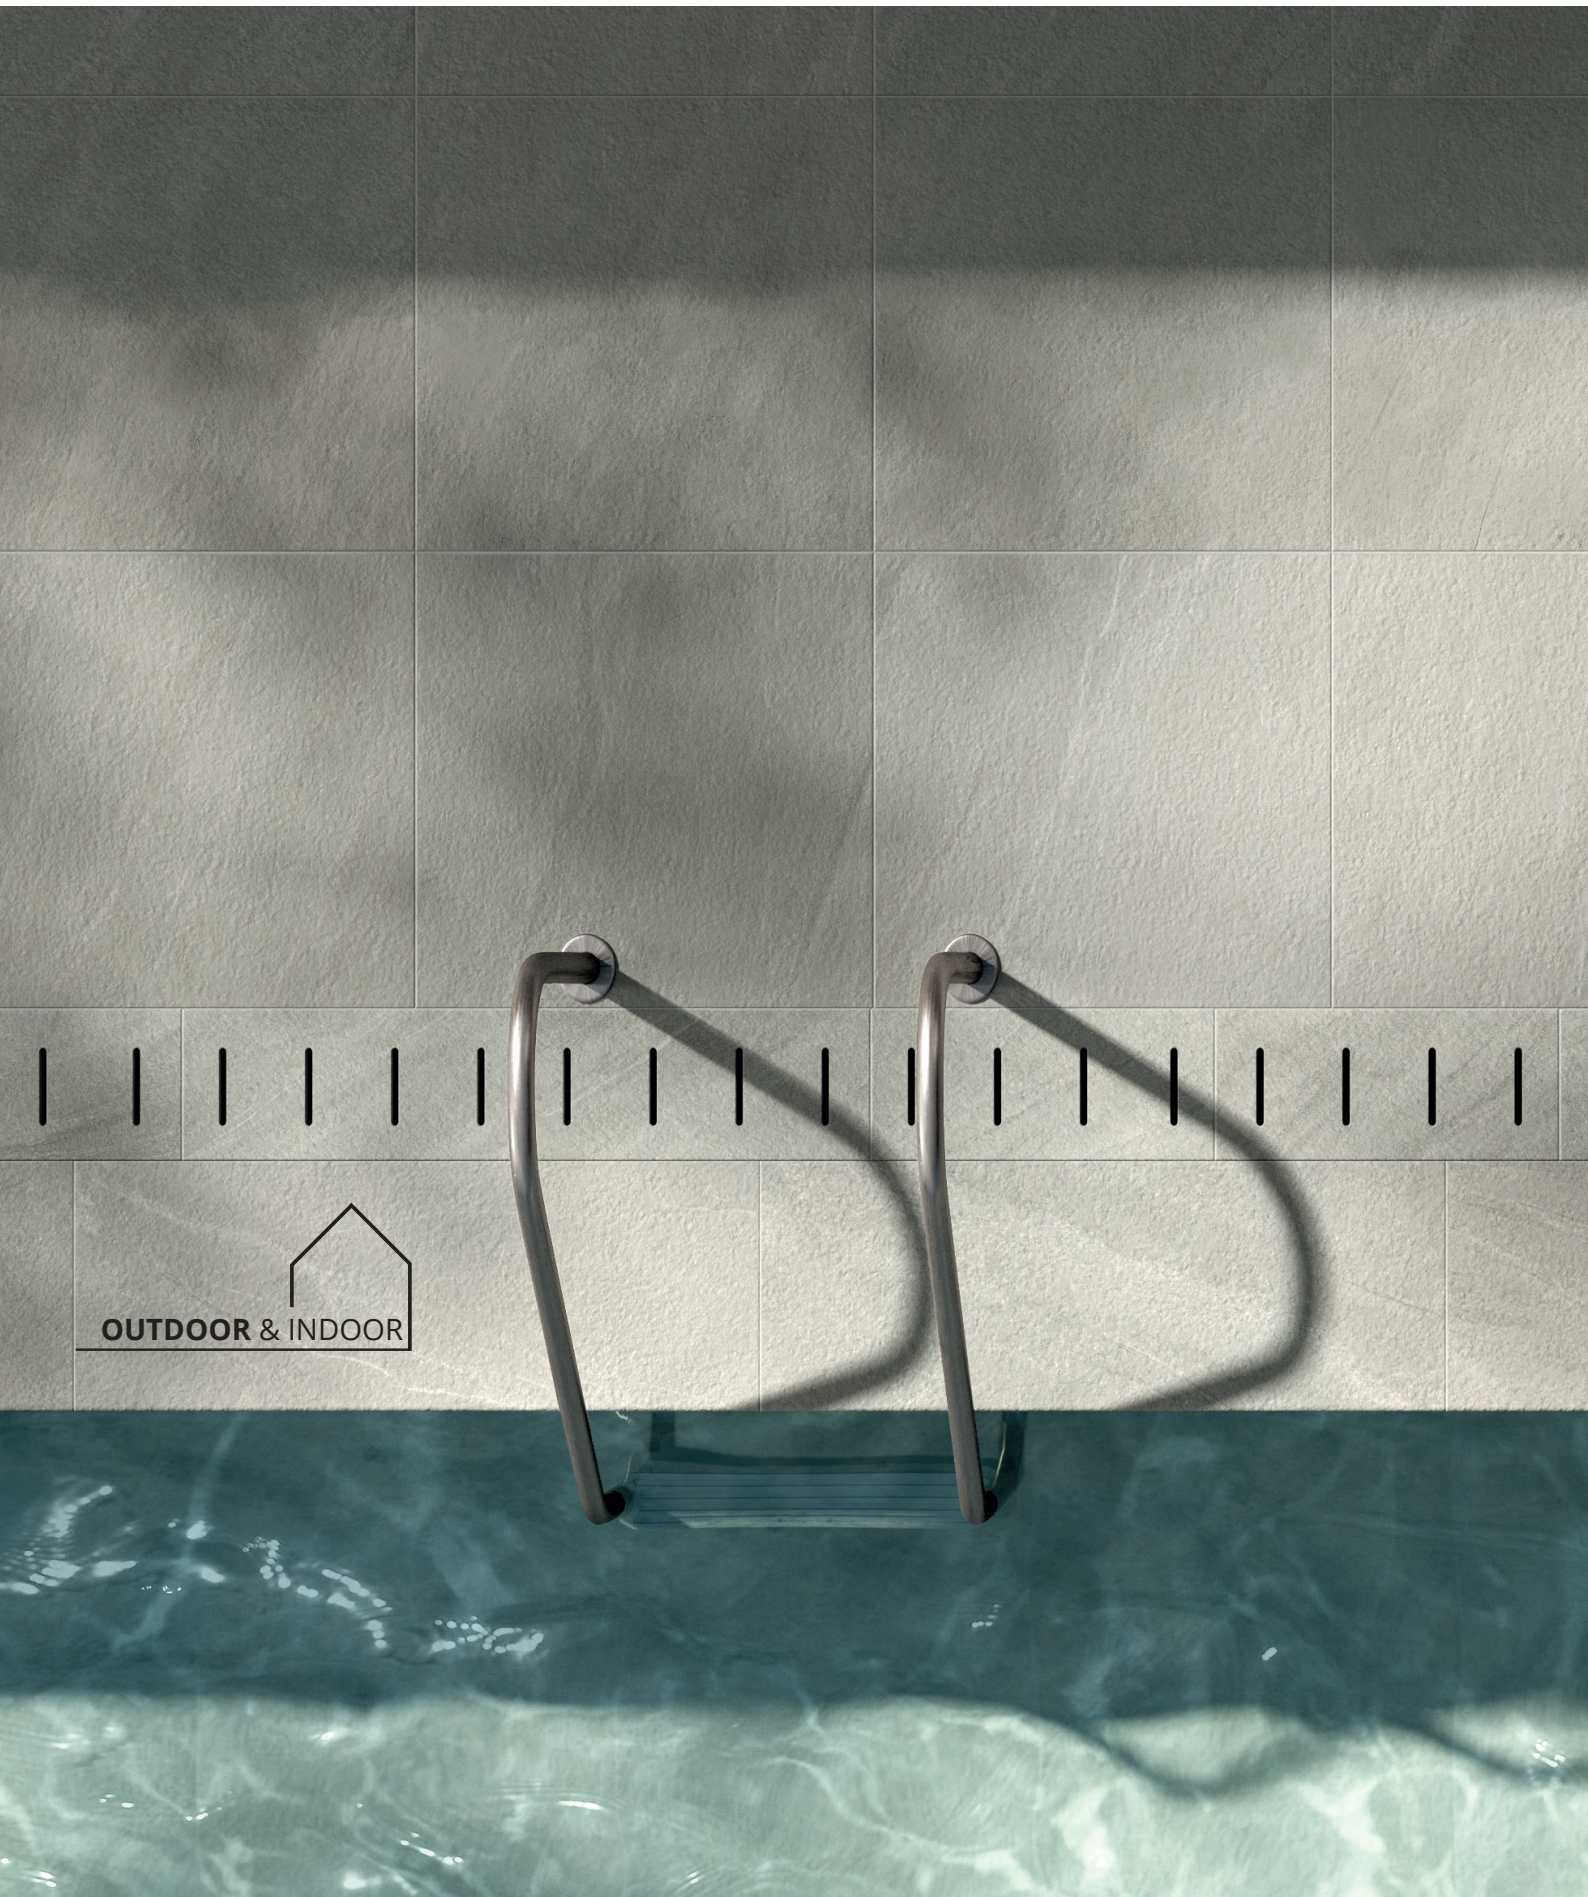

OUTDOOR & INDOOR