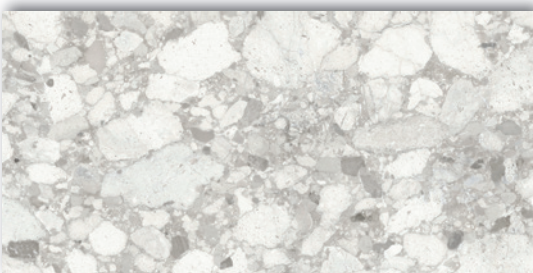

DUST

INKWELL

OUTDOOR & INDOOR

LEVIGATO

DARK

BEIGE

PEARL

FEINSTEINZEUG
GLASIERT
DURCHGEFÄRBT
REKTIFIZIERT